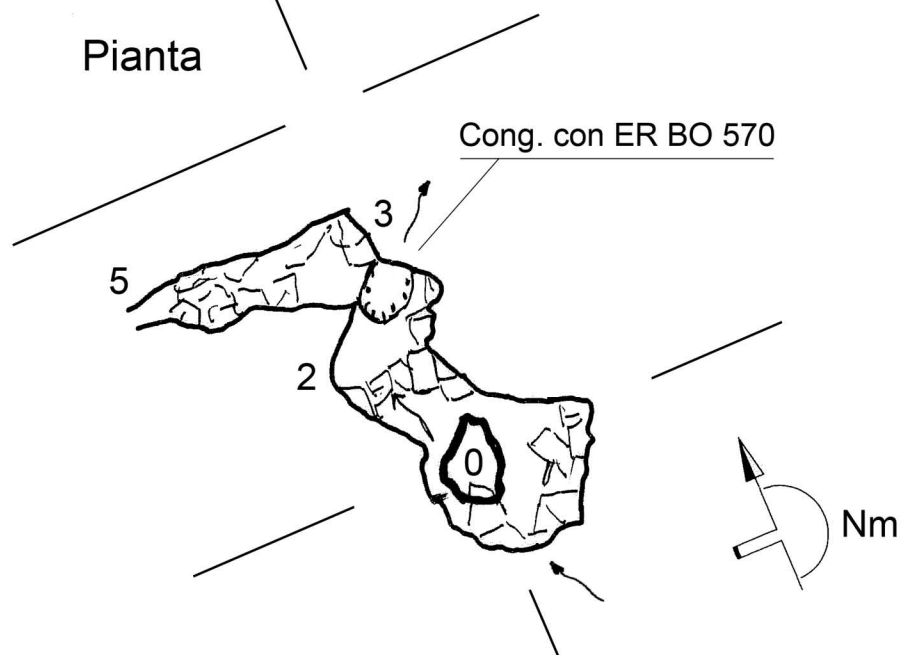

ER BO 273 - Grotta della Cava di Castel dei Britti

Ril. e dis.: Garelli L. - Rizzoli Marco

Ottobre 2007

Originale in scala 1:100

Pianta

Sez. Long.